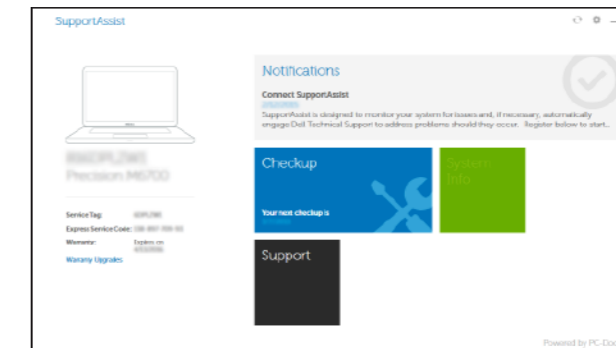

SupportAssist Check and update your computer

Tjek og opdater din computer

Tarkista ja päivitä tietokoneesi

Kontroller og oppdater datamaskinen

Kontrollera och uppdatera din dator