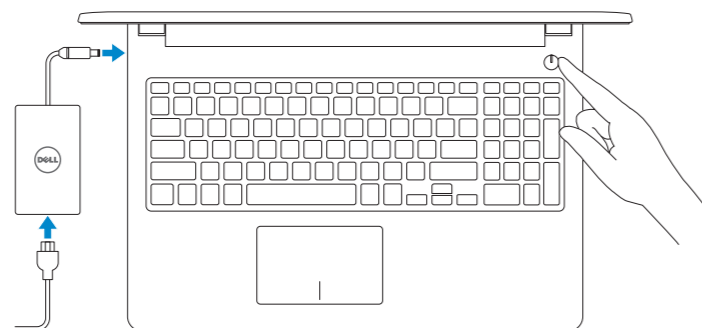

Inspiron 15

3000 Series

Quick Start Guide

Hurtig startguide

Pikaopas

Hurtigstart

Snabbstartguide

1 Connect the power adapter and press the power button

Tilslut strømadapteren og tryk på tænd/sluk-knappen

Kytke verkkolaite ja paina virtapainiketta

Slik kobler du til strømadapteren og trykker på strømknappen

Anslut strömadaptern och tryck på strömbrytaren